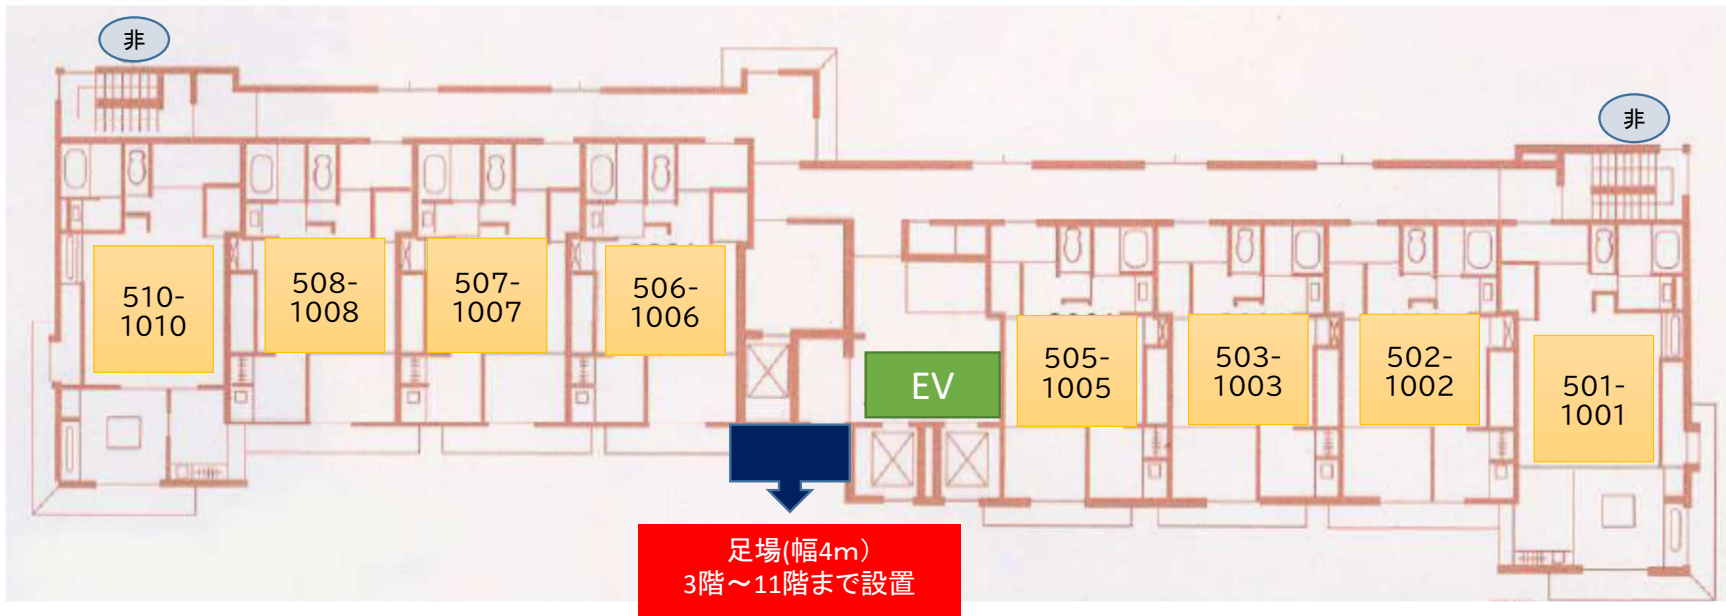

←歩行者用道路
(道幅狭い)

諏訪湖畔公園前

石彫公園前

湖畔道路
岡谷IC方面より

湖畔道路
諏訪IC方面より

諏訪湖

諏訪湖側